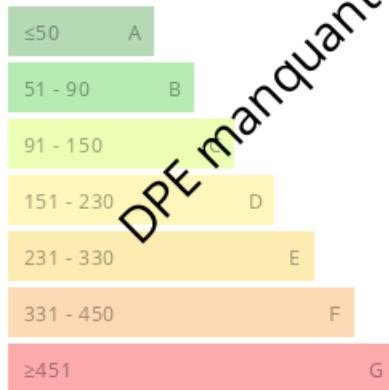

Nous contacter

61 m²

3 pièces

Châteaulin

Référence

Nos honoraires :
<http://files.netty.immo/file/obi29/7018/6fA/E/bareme_des_honoraires_obi29_aout_2019_6.pdf>

Surface 61.30 m²
Pièces 3
Chambres 2
Salle de bains 2
WC 1
Étage 1
Cave Non

Obi29 Vente - Location - Gestion

28 quai Charles de Gaulle
29150 Châteaulin
www.obi29.fr
sophie@obi29.fr
02 98 21 78 54

Consommations énergétiques

Logement économe

Logement énergivore (kWh/m².an)