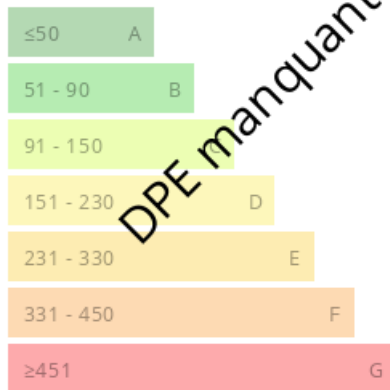

Nous contacter

 57 m²

 3 pièces

 Brest

Référence

Nos honoraires : http://obi29.fr/fichier-7018-6fAJE-bareme_des_honoraires_obi29_aout_2019_6.pdf

Surface 57.00 m²
Pièces 3
Chambres 2
Étage 3
Cave Non

Obi29 Vente - Location - Gestion
28 quai Charles de Gaulle
29150 Châteaulin
www.obi29.fr
sophie@obi29.fr
02 98 21 78 54

Consommations énergétiques

Logement économe

Logement énergivore (kWh/m².an)

Émission de gaz à effet de serre

Faible émission de GES

Forte émission de GES (kg CO₂/m².an)