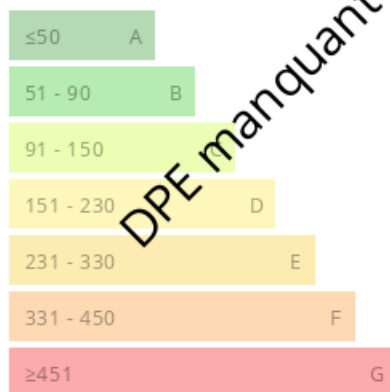

Nous contacter

210 m²

11 pièces

Telgruc-sur-Mer

Référence

DPE manquant Nos honoraires :

<https://files.netty.immo/file/obi29/7020/17W1e/bareme_des_honoraires_obi29_1er_avril_2022.pdf>

Surface	210.00 m²
Superficie du terrain	08 a
Pièces	11
Chambres	6
Niveaux	3
WC	2
Epoque, année	1960
Exposition	Ouest

Obi29 Vente - Location - Gestion

28 quai Charles de Gaulle
29150 Châteaulin
www.obi29.fr
sophie@obi29.fr
02 98 21 78 54

Consommations énergétiques

Logement économe

Logement énergivore (kWh/m².an)