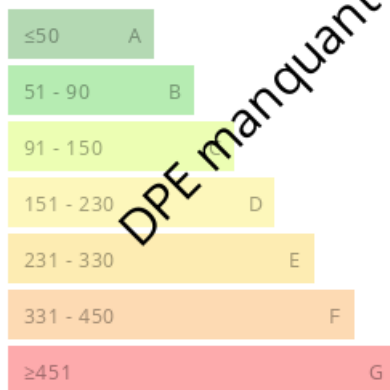

Nous contacter

157 m²

6 pièces

Brasparts

Référence

DPE manquant Nos honoraires :

<https://files.netty.immo/file/obi29/7020/17W1e/bareme_des_honoraires_obi29_1er_avril_2022.pdf>

Surface 157.00 m²
Superficie du terrain 16 a 69 ca
Pièces 6
Chambres 4
WC 3
Exposition Sud

Obi29 Vente - Location - Gestion

28 quai Charles de Gaulle
29150 Châteaulin
www.obi29.fr
sophie@obi29.fr
02 98 21 78 54

Consommations énergétiques

Logement économe

Logement énergivore (kWh/m².an)