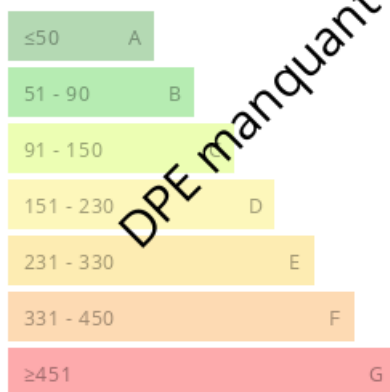

Nous contacter

70 m²

3 pièces

Saint-Coulitz

Référence

DPE manquant Nos honoraires :

<https://files.netty.immo/file/obi29/7020/17W1e/bareme_des_honoraires_obi29_1er_avril_2022_.pdf>

Surface 70.00 m²
Superficie du terrain 13 a
Pièces 3
Chambres 2
Niveaux 1
WC 1
Epoque, année 1900

Obi29 Vente - Location - Gestion
28 quai Charles de Gaulle
29150 Châteaulin
www.obi29.fr
sophie@obi29.fr
02 98 21 78 54

Consommations énergétiques

Logement économe

Logement énergivore (kWh/m².an)