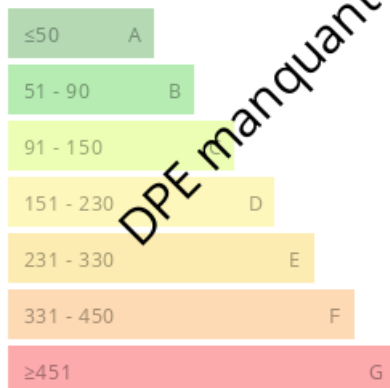

Nous contacter

83 m²

4 pièces

Châteaulin

Référence

Nos honoraires :
<http://files.netty.immo/file/obi29/7018/6fA/E/bareme_des_honoraires_obi29_aout_2019_6.pdf>

Surface 82.50 m²
Superficie du terrain 32 a 79 ca
Pièces 4
Chambres 2
Niveaux 2
Salle de bains 1
WC 1
Epoque, année 1953

Obi29 Vente - Location - Gestion

28 quai Charles de Gaulle
29150 Châteaulin
www.obi29.fr
sophie@obi29.fr
02 98 21 78 54

Consommations énergétiques

Logement économe

Logement énergivore (kWh/m².an)