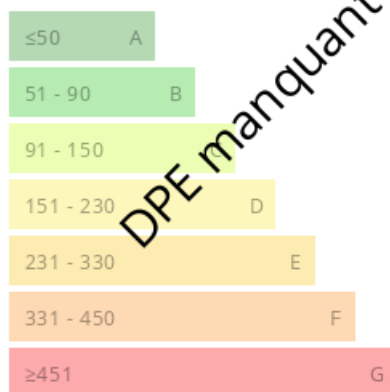

Nous contacter

75 m²

4 pièces

Saint-Coulitz

Référence

DPE manquant Nos honoraires :

<https://files.netty.immo/file/obi29/7018/6fAjE/bareme_des_honoraires_obi29_aout_2019_6.pdf>

Surface	75.00 m²
Superficie du terrain	11 a 22 ca
Pièces	4
Chambres	3
Niveaux	1
WC	1
Epoque, année	1960

Obi29 Vente - Location - Gestion

28 quai Charles de Gaulle
29150 Châteaulin
www.obi29.fr
sophie@obi29.fr
02 98 21 78 54

Consommations énergétiques

Logement économe

Logement énergivore (kWh/m².an)