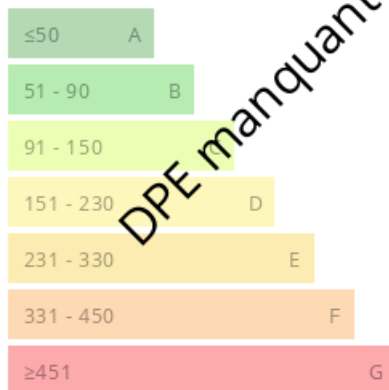

Nous contacter

100 m²

5 pièces

Référence

DPE manquant Nos honoraires :

<https://files.netty.immo/file/obi29/7018/6fAjE/bareme_des_honoraire_obi29_aout_2019_6.pdf>

Surface 100.00 m²
Superficie du terrain 20 a
Pièces 5
Chambres 3

Obi29 Vente - Location - Gestion

28 quai Charles de Gaulle
29150 Châteaulin
www.obi29.fr
sophie@obi29.fr
02 98 21 78 54

Consommations énergétiques

Logement économe

Logement énergivore (kWh/m².an)