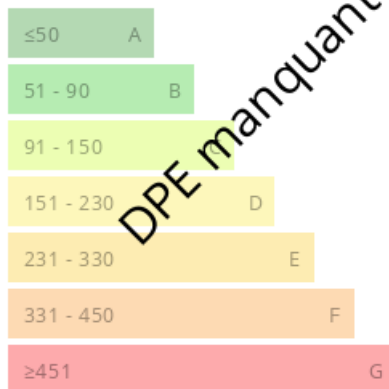

Nous contacter

96 m²

5 pièces

Le Faou

Référence

DPE manquant Nos honoraires :

<https://files.netty.immo/file/obi29/7020/17W1e/bareme_des_honoraires_obi29_1er_avril_2022.pdf>

Surface	96.00 m²
Superficie du terrain	08 a
Pièces	5
Chambres	3
Niveaux	2
Salle de bains	1
WC	1
Epoque, année	1954
Exposition	Sud-Ouest
Assainissement	Tout à l'égout
Stationnement ext.	1
Autres	Cheminée

Obi29 Vente - Location - Gestion

28 quai Charles de Gaulle
29150 Châteaulin
www.obi29.fr
sophie@obi29.fr
02 98 21 78 54

Consommations énergétiques

Logement économe

Logement énergivore (kWh/m².an)