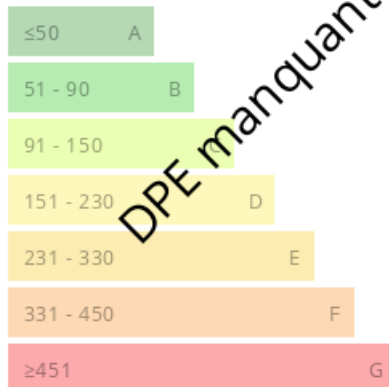

#### Consommations énergétiques

Logement économe

Logement énergivore (kWh/m<sup>2</sup>.an)