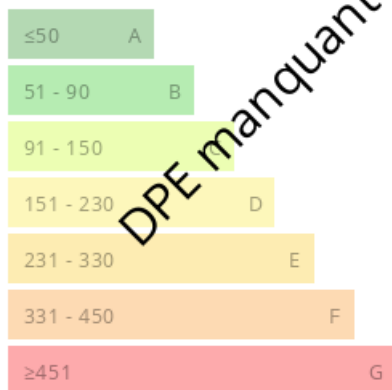

Nous contacter

80 m²

5 pièces

Le Faou

Référence

DPE manquant Nos honoraires :

<https://files.netty.immo/file/obi29/7018/6fAjE/bareme_des_honoraires_obi29_aout_2019_6.pdf>

Surface 80.00 m²
Superficie du terrain 01 a 50 ca
Pièces 5
Chambres 2
Assainissement Tout à l'égout
Autres Cheminée

Obi29 Vente - Location - Gestion

28 quai Charles de Gaulle
29150 Châteaulin
www.obi29.fr
sophie@obi29.fr
02 98 21 78 54

Consommations énergétiques

Logement économe

Logement énergivore (kWh/m².an)