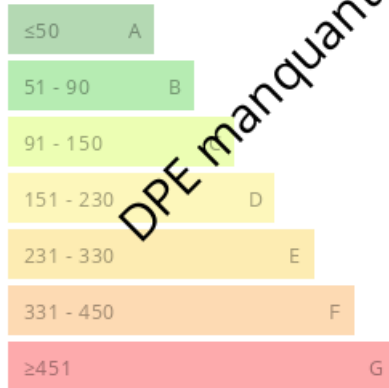

Nous contacter

90 m²

5 pièces

Châteaulin

Référence

Nos honoraires :
<http://files.netty.immo/file/obi29/7018/6fA/E/bareme_des_honoraire_obi29_aout_2019_6.pdf>

Surface 90.00 m²
Superficie du terrain 05 a
Pièces 5
Chambres 3
WC 2
Epoque, année 1963

Obi29 Vente - Location - Gestion
28 quai Charles de Gaulle
29150 Châteaulin
www.obi29.fr
sophie@obi29.fr
02 98 21 78 54

Consommations énergétiques

Logement économe

Logement énergivore (kWh/m².an)