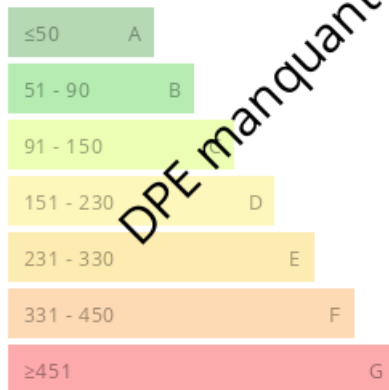

Nous contacter

128 m²

8 pièces

Le Faou

Référence

DPE manquant Nos honoraires :

<https://files.netty.immo/file/obi29/7020/17W1e/bareme_des_honoraires_obi29_1er_avril_2022.pdf>

Surface	128.00 m²
Superficie du terrain	10 a
Pièces	8
Chambres	4
Niveaux	2
Salle de bains	1
WC	2
Exposition	Sud
Autres	Cheminée

Obi29 Vente - Location - Gestion

28 quai Charles de Gaulle
29150 Châteaulin
www.obi29.fr
sophie@obi29.fr
02 98 21 78 54

Consommations énergétiques

Logement économe

Logement énergivore (kWh/m².an)