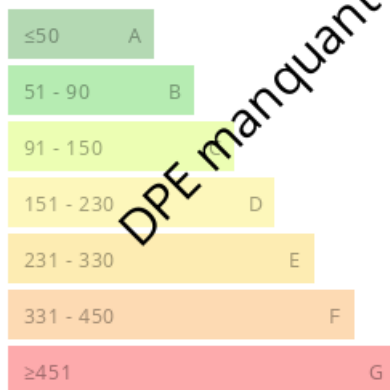

Nous contacter

110 m²

6 pièces

Le Faou

Référence

DPE manquant Nos honoraires :

<https://files.netty.immo/file/obi29/7020/17W1e/bareme_des_honoraires_obi29_1er_avril_2022_.pdf>

Surface 110.00 m²
Superficie du terrain 13 a 09 ca
Pièces 6
Chambres 4
Niveaux 2
Epoque, année 2006
Autres Cheminée

Obi29 Vente - Location - Gestion
28 quai Charles de Gaulle
29150 Châteaulin
www.obi29.fr
sophie@obi29.fr
02 98 21 78 54

Consommations énergétiques

Logement économe

Logement énergivore (kWh/m².an)