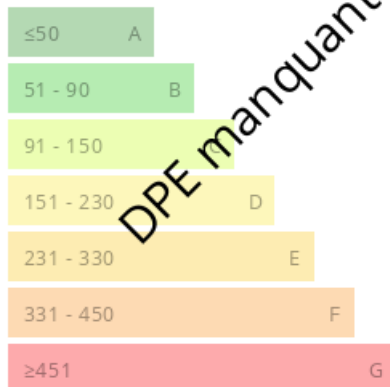

Nous contacter

500 m²

13 pièces

Saint-Coulitz

Référence

Nos honoraires : <http://obi29.fr/fichier-7018-6fAJE-bareme_des_honoraires_obi29_aout_2019_6.pdf>

Surface 500.00 m²
Superficie du terrain 50 a
Pièces 13
Chambres 13
Exposition Sud

Obi29 Vente - Location - Gestion
28 quai Charles de Gaulle
29150 Châteaulin
www.obi29.fr
sophie@obi29.fr
02 98 21 78 54

Consommations énergétiques

Logement économe

Logement énergivore (kWh/m².an)