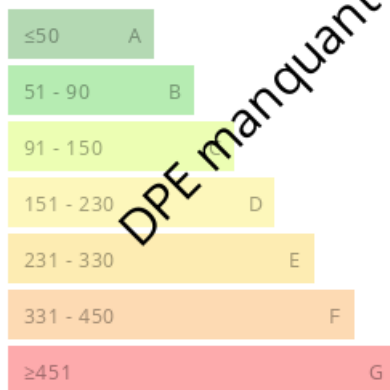

Nous contacter

128 m²

7 pièces

Châteaulin

Référence

DPE manquant Nos honoraires :

<https://files.netty.immo/file/obi29/7018/6fAjE/bareme_des_honoraire_obi29_aout_2019_6.pdf>

Surface 128.00 m²
Superficie du terrain 05 a 20 ca
Pièces 7
Chambres 4
Niveaux 3
Exposition Est-Ouest

Obi29 Vente - Location - Gestion

28 quai Charles de Gaulle
29150 Châteaulin
www.obi29.fr
sophie@obi29.fr
02 98 21 78 54

Consommations énergétiques

Logement économe

Logement énergivore (kWh/m².an)