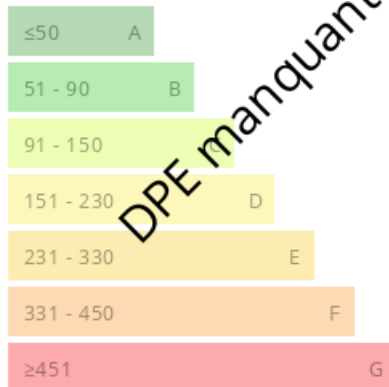

Nous contacter

106 m²

5 pièces

Châteaulin

Référence

DPE manquant Nos honoraires :

<https://files.netty.immo/file/obi29/7018/6fAjE/bareme_des_honoraires_obi29_aout_2019_6.pdf>

Surface 106.00 m²
Superficie du terrain 04 a 18 ca
Pièces 5
Chambres 4
Niveaux 1
WC 1
Epoque, année 1952

Obi29 Vente - Location - Gestion

28 quai Charles de Gaulle
29150 Châteaulin
www.obi29.fr
sophie@obi29.fr
02 98 21 78 54

Consommations énergétiques

Logement économe

Logement énergivore (kWh/m².an)