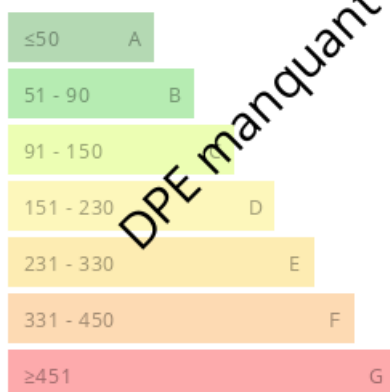

Nous contacter

121 m²

7 pièces

Pleyben

Référence

DPE manquant Nos honoraires :

<https://files.netty.immo/file/obi29/7020/17W1e/bareme_des_honoraires_obi29_1er_avril_2022.pdf>

Surface	121.00 m²
Superficie du terrain	10 a
Pièces	7
Chambres	5
Niveaux	2
Salle de bains	1
WC	2
Epoque, année	1986

Obi29 Vente - Location - Gestion

28 quai Charles de Gaulle
29150 Châteaulin
www.obi29.fr
sophie@obi29.fr
02 98 21 78 54

Consommations énergétiques

Logement économe

Logement énergivore (kWh/m².an)