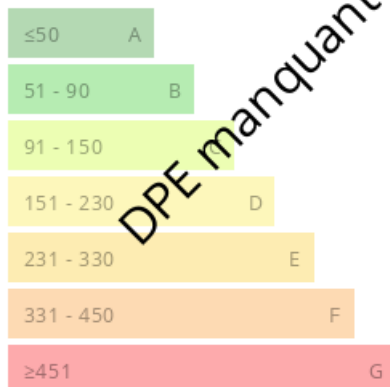

#### Consommations énergétiques

Logement économe

Logement énergivore (kWh/m<sup>2</sup>.an)